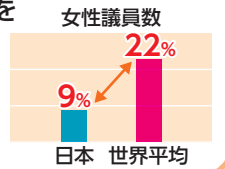

- いばらきのおいしく安全な農産物を、アジアの成長市場などに輸出促進!
- 農産物のブランド化、6次産業化などにより農家の所得を拡大!
- 若者の新規就農支援、ICTを活用した「スマート農業」などにより人手不足を解消!
- 農業経営に女性の参画を推進!

3 生涯安心の福祉

4 いつでもどこでもだれでも、安心の医療介護を!

- 医療介護ニーズは、10年後に30%、20年後に50%も増加!地域単位での医療、介護、住まい、予防など緊急的な体制整備!
- いばらきの人口当たり医師数ワースト2の脱却をはじめ、医療従事者の不足・偏在への抜本対策!
- 生涯安心の医療保険、年金制度を構築し、次世代に継承!

3 すべての女性が輝く社会を!

- 地域社会での女性の活躍をすすめ、指導的立場に立つ女性を3割に!
 - 女性のきめ細やかな視点を活かすよう、女性議員の増加!
- (日本の女性議員数は世界最低レベル)

5 若者もパパもママも夢と希望の子育てを!

- 出産育児の不安に寄り添い、産科小児科医療の充実、待機児童ゼロ!
- 過重労働を是正し、19時に帰れる職場づくり!

6 襟を正し、不断なき政治改革を!

- 国民に信頼される徹底した情報公開!
- 民意を反映した議員定数削減など選挙制度改革!