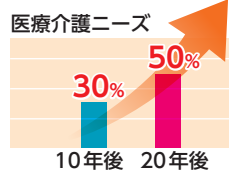

くにみつ 国光あやの 7つの約束

1 力強い経済

1 いばらき県南地域を「活力No1地域」に!

- TXの延伸、6号バイパスの早期完成、霞ヶ浦二橋などによるインフラ整備、街づくり!
- 日本トップの研究都市「つくばブランド」を再起動し、特区などを活用したイノベーションのさらなる飛躍、地場産業との連携!
- ジオパーク認定(筑波山～霞ヶ浦～石岡)をフル活用し、観光客倍増!

2 いばらきを「首都圏、世界の台所」に!

- いばらきのおいしく安全な農産物を、アジアの成長市場などに輸出促進!
- 農産物のブランド化、6次産業化などにより農家の所得を拡大!
- 若者の新規就農支援、ICTを活用した「スマート農業」などにより人手不足を解消!
- 農業経営に女性の参画を推進!

3 生涯安心の福祉

4 いつでもどこでもだれでも、安心の医療介護を!

- 医療介護ニーズは、10年後に30%、20年後に50%も増加!地域単位での医療、介護、住まい、予防など緊急的な体制整備!
- いばらきの人口当たり医師数ワースト2の脱却をはじめ、医療従事者の不足・偏在への抜本対策!
- 生涯安心の医療保険、年金制度を構築し、次世代に継承!

3 すべての女性が輝く社会を!

- 地域社会での女性の活躍をすすめ、指導的立場に立つ女性を3割に!
 - 女性のきめ細やかな視点を活かすよう、女性議員の増加!
- (日本の女性議員数は世界最低レベル)

5 若者もパパもママも夢と希望の子育てを!

- 出産育児の不安に寄り添い、産科小児科医療の充実、待機児童ゼロ!
- 過重労働を是正し、19時に帰れる職場づくり!

6 襟を正し、不断なき政治改革を!

- 国民に信頼される徹底した情報公開!
- 民意を反映した議員定数削減など選挙制度改革!